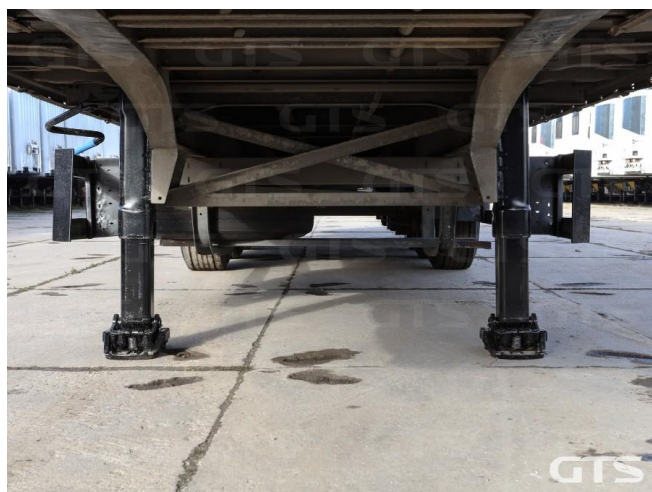

Шторный полуприцеп

Schmitz SKO 24 2018 г/в

Основные характеристики

Длина: 13.6

Склад: Москва север

Количество осей: 3

Марка осей: Schmitz

Тормоза: Дисковые

Техническое описание

Год изготовления: 2018

Изготовитель: Германия

Разрешенная максимальная масса, кг: 39 000

Масса без нагрузки, кг: 7 101

Грузоподъемность, кг: 31 899

Оси: Schmitz

Тип тормозов: Дисковые

Подвеска: Полурессорная

Дополнительная информация

Шторный полуприцеп Schmitz SKO 24 2018 г/в

Оригинал ПТС

3 оси

Грузоподъемность, кг: 31 899

Цена указана с НДС

- Обрешетка: Дерево